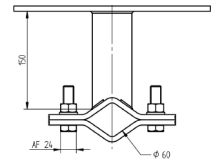

ELIT

Lynafleder vægmontering V2A Type C

Vægbeslag (V2A) til lynafleder op til 12 m af type C Ø60 mm

Teknisk beskrivelse

Lynaflederbeslag / Vægbeslag lavet af rustfrit stål (V2A) til Ø60 mm. Boltbeslag 2xM16. Maksimal højde på lynafleder er 12000 mm. Vægpladens dimensioner er 300X300X8mm. Hulmønster på pladen er 4 stk. Ø12,5 x 12,5mm / 260 x 260mm. Afstanden fra væggen er 150mm.

Fordele:

Vægbeslag i rustfrit stål (V2A)
Er vedligeholdelsesfrit og har lang levetid
Stærkt metal mod slid/mekanisk slid og vejrbestandigt produkt

Produkt navn/ Art.nr/ GTIN	ELIT LOFVF-V2A-TYPC-Ø60MM/ 40150113/ 7070810030026
Ifølge:	EN 62561-4
	Yes